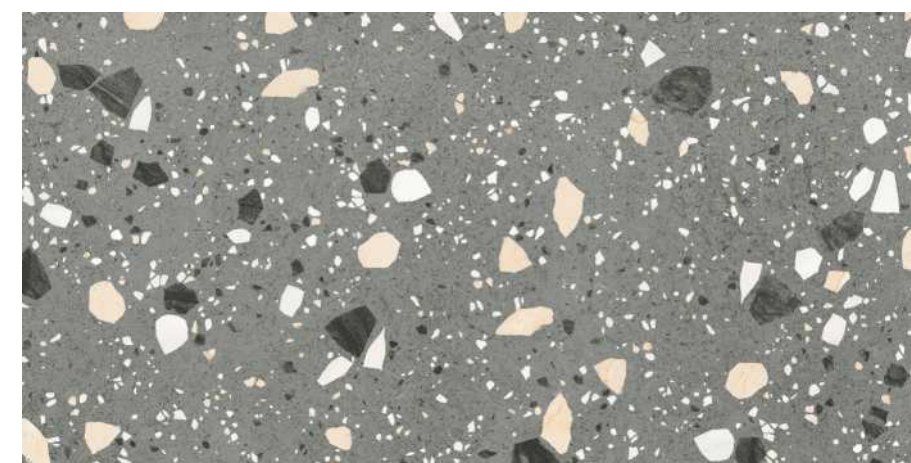

GERDA

8

GERDA Natura Dark / 1200x600, 600x600 / MR, LLR